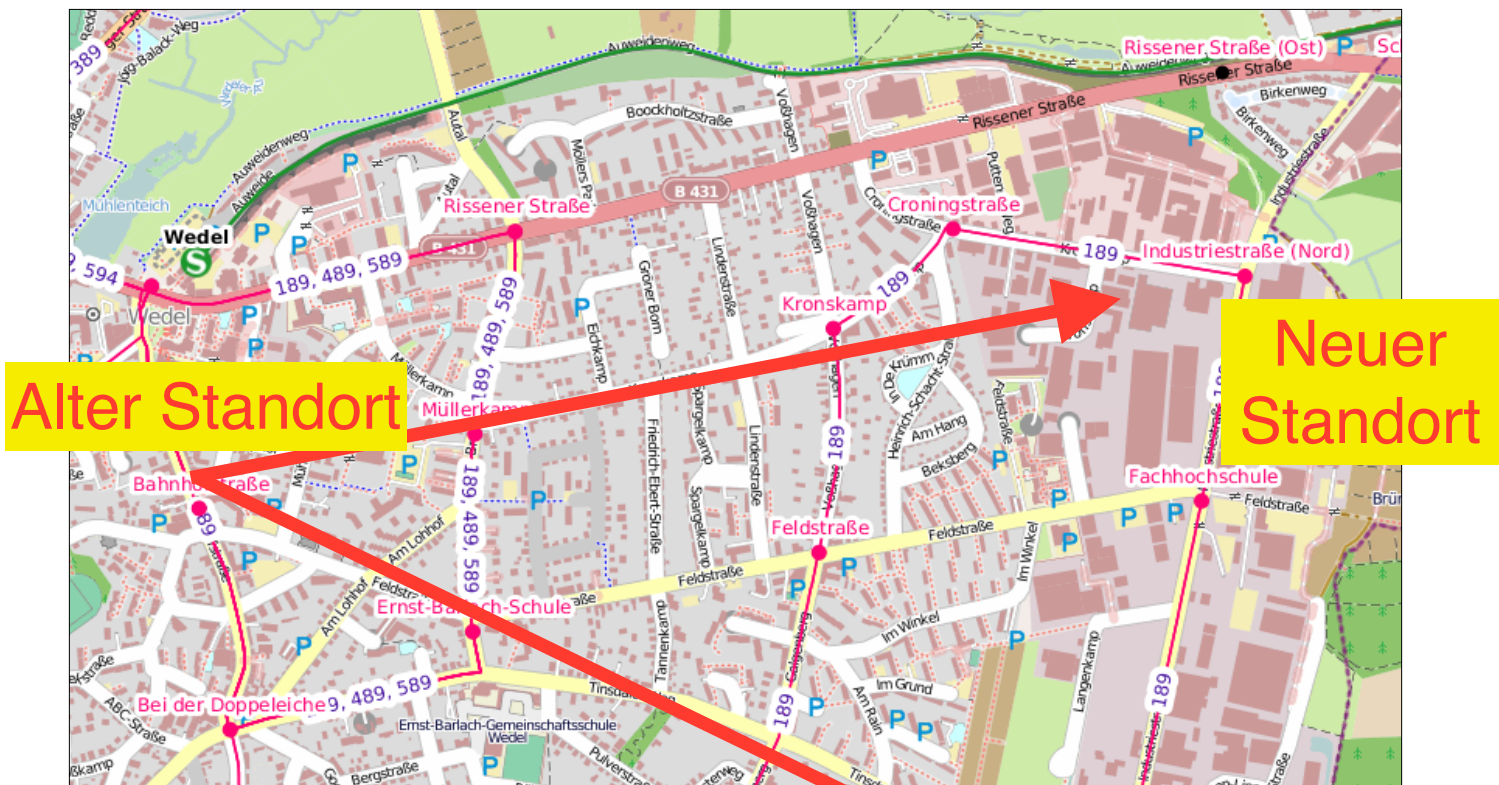

Umgebungsplan

Die Hintergrundkarte wurde mit Daten aus dem OpenStreetMap-Projekt (OSM) erstellt. Die Daten werden weltweit von vielen Freiwilligen erhoben und können fehlerhaft sein.

Kunden-Information

Wedeler Tafel e.V.
Kronskamp 132

Anfahrt mit dem Bus:
Linie 189, Haltestelle „Croningstraße“
Wir freuen uns auf Sie!
Ihr Tafel-Team